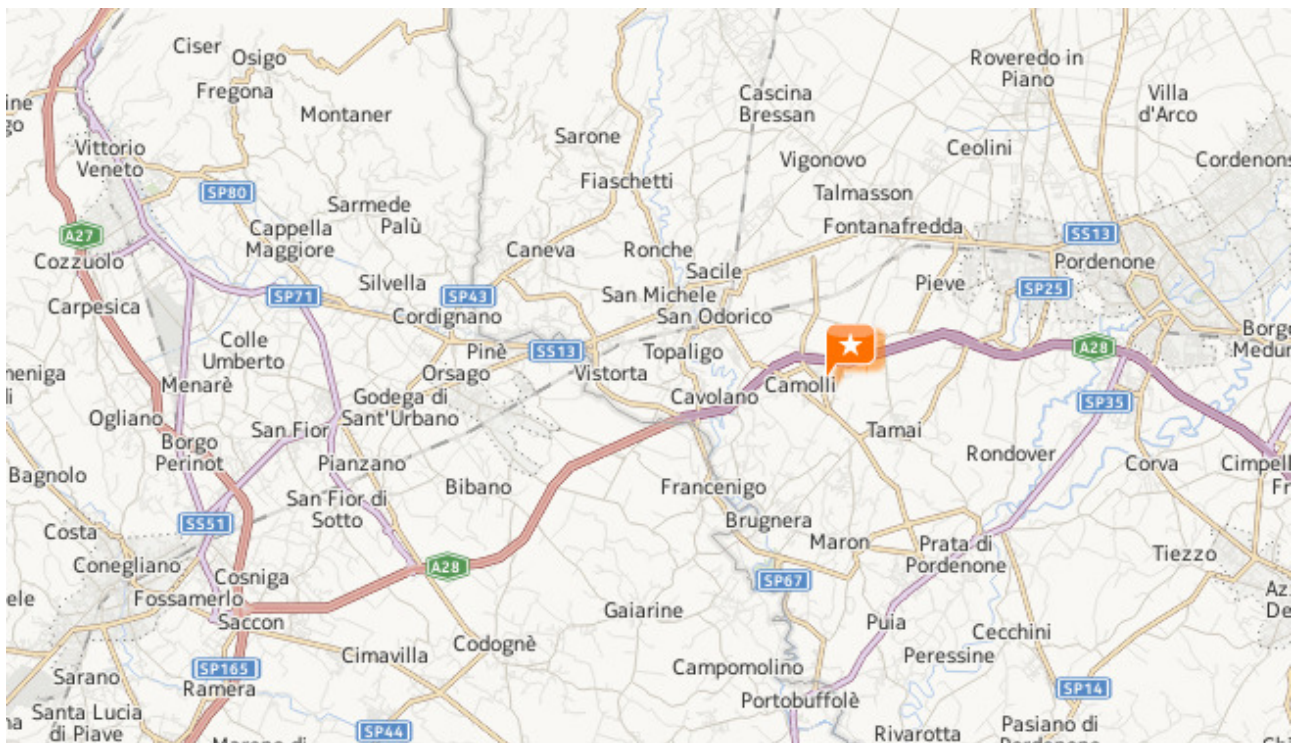

# ERRECI

*furnishing*

**Se provenite dall'Autostrada A 28 Conegliano - Pordenone:**

percorrete l'autostrada fino all'uscita Sacile Est, seguite l'indicazione Brugnera. Entrate nella zona industriale dei Camolli che troverete sulla sinistra. Nella zona industriale troverete la nostra azienda sulla sinistra.

**Se provenite dall'Autostrada A 28 Portogruaro -Pordenone:**

percorrete l'autostrada fino all'uscita Sacile Est, seguite l'indicazione Brugnera. Entrate nella zona industriale dei Camolli che troverete sulla sinistra. Nella zona industriale troverete la nostra azienda sulla sinistra.

**Se provenite da Udine-Pordenone via statale 13:**

percorrete la statale in direzione Conegliano, a Fontanafredda entrate nell'A28 e uscite a Sacile Est. Seguite l'indicazione Brugnera. Entrate nella zona industriale dei Camolli che troverete sulla sinistra. Nella zona industriale troverete la nostra azienda sulla sinistra.

**Se provenite da Treviso-Conegliano via statale 13:**

percorrete la statale in direzione Pordenone, prima di Sacile imboccate la strada che vi porta all'entrata dell'A28 a Sacile Ovest. Entrate nell'A28 e uscite a Sacile Est. Seguite l'indicazione Brugnera. Entrate nella zona industriale dei Camolli che troverete sulla sinistra. Nella zona industriale troverete la nostra azienda sulla sinistra.